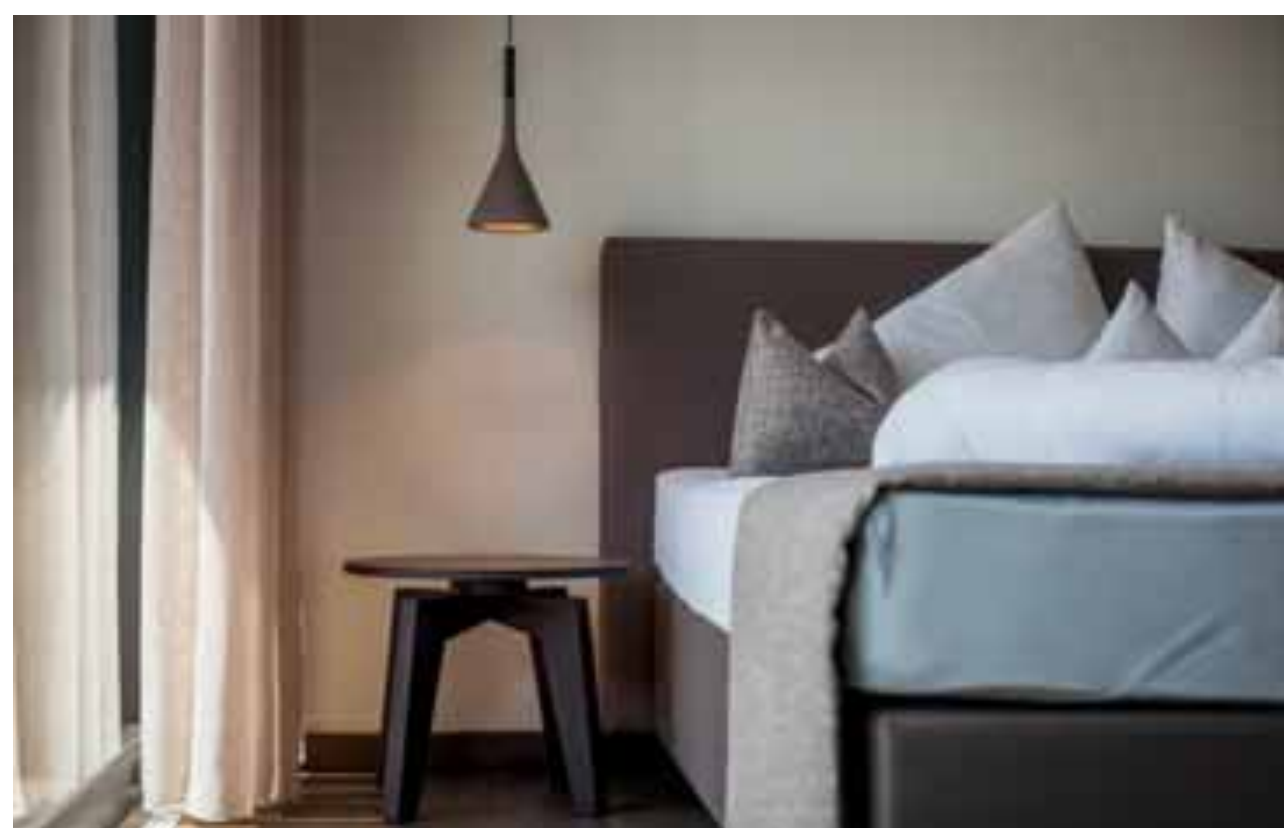

Das stilvolle Klein Fein Hotel Anderlahn 4\* befindet sich vor der Kulisse der Südtiroler Berge und liegt ca. 8 km von Meran entfernt. Für die Erweiterung des Hotelkomplexes wurde ein geladener Wettbewerb ausgeschrieben. Inhalt war dabei der Neubau, welcher sich in zwei Bauphasen realisieren lassen soll und unter anderem Premium Appartements und einen großzügigen outdoor und indoor Wellness Bereich beinhalten soll. Der Neubau soll bei Bedarf autonom oder kooperierend mit dem angrenzenden Hotel die Gäste betreuen. Die Fassade wird mit einer klaren, geschwungenen Holzstruktur ummantelt. Dies sorgt nicht nur für einen ruhigen und privaten Urlaub, sondern erlaubt auch gleichermaßen einen ungestörten Ausblick, nicht nur auf die sich im Erdgeschoss befindende Grün Oase inklusive Infinity Pool und Schwimmteich, sondern auch auf die umliegende phantastische Bergkulisse.